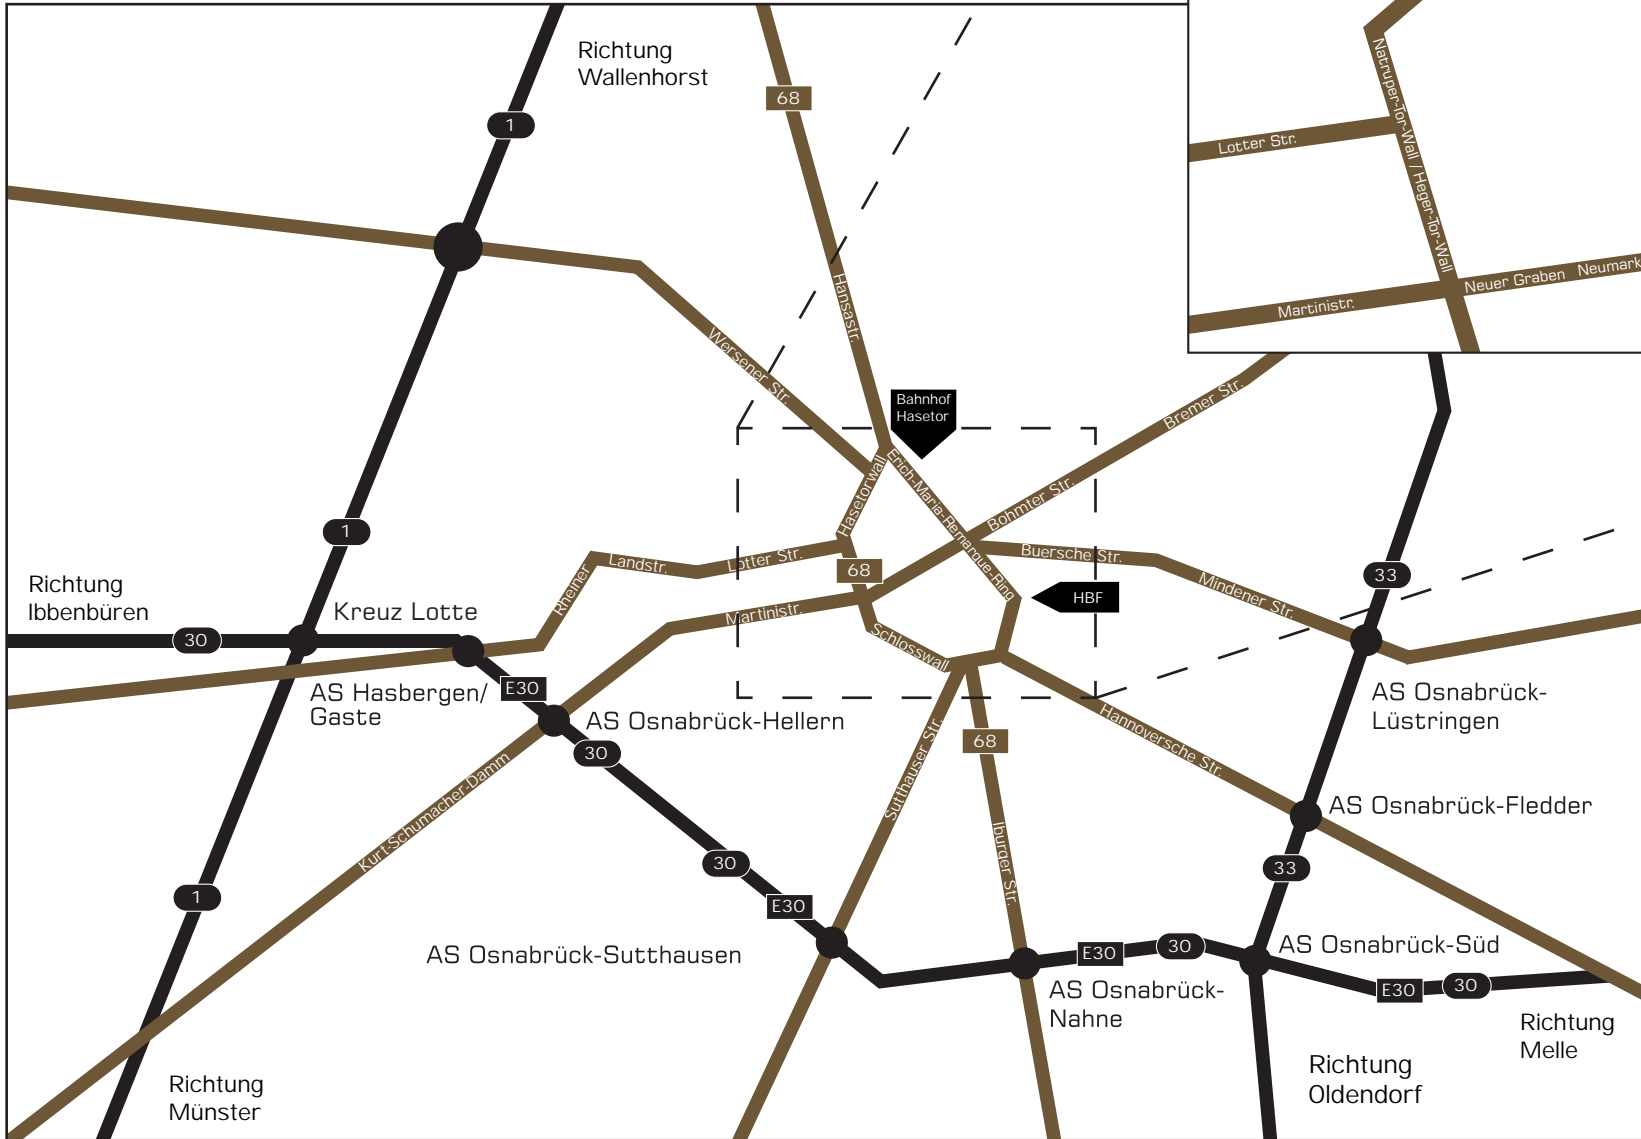

So finden Sie uns:

Wiebold Landschaftsarchitektur  
 Ziegelstraße 26  
 49074 Osnabrück  
 Tel. 0541 6006550